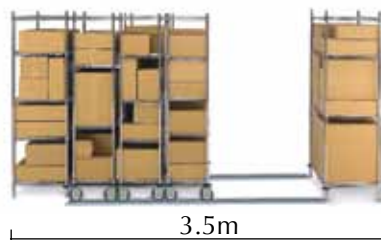

VANLIG LAGRING BRUKER OPP TIL 6 METER Plass

PLASSBESPARENDE
LAGRING...
DEN SMARTE
MÅTEN SETTE
Plass I ARBEID!

3.5m

APPLIKASJONER som involverer ujevne gulvflater eller intens rengjøring på gulvet i området rundt lagringssystemet vil ha store fordeler med Top-Track systemet.

ENHETER SOM ER ENKLE Å SETTE SAMMEN og kan settes sammen i løpet av minutter. Sporene festes til support skinner over de mobile enhetene.

VEKTKAPASITET på de mobile enhetene er begrenset til 410kg.

DOBBEL DYP KONFIGURASJONER kan lages der to systemer settes sammen for å øke dybden overall for enda større lagringskapasitet.